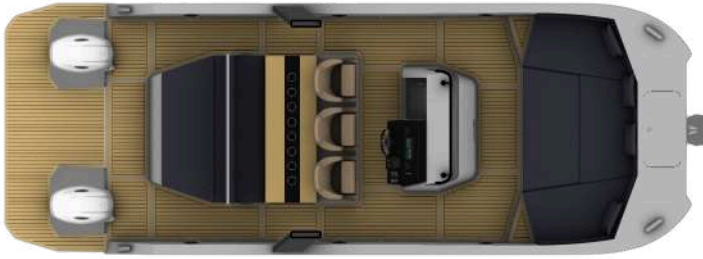

KATTUM

YACHTS

MODELO K-30 OPEN

Catamarán estilo OPEN que incorpora como novedad una plataforma de baño ampliada que permite un espacio mucho más amplio y totalmente aprovechado durante el baño. Deportividad, elegancia y confort en un mismo concepto.

CARACTERÍSTICAS PRINCIPALES

Eslora casco	7,98m
Eslora total	9,38m
Manga	3,40m
Desplazamiento (con motores)	4.100kg
Cat. Diseño	B
Nº personas	12+2
Aseos	1
Capacidad agua	2x75L
Capacidad combustible	2X198L
Potencia recomendada	2x200Cv
Potencia máx. (total)	600Cv